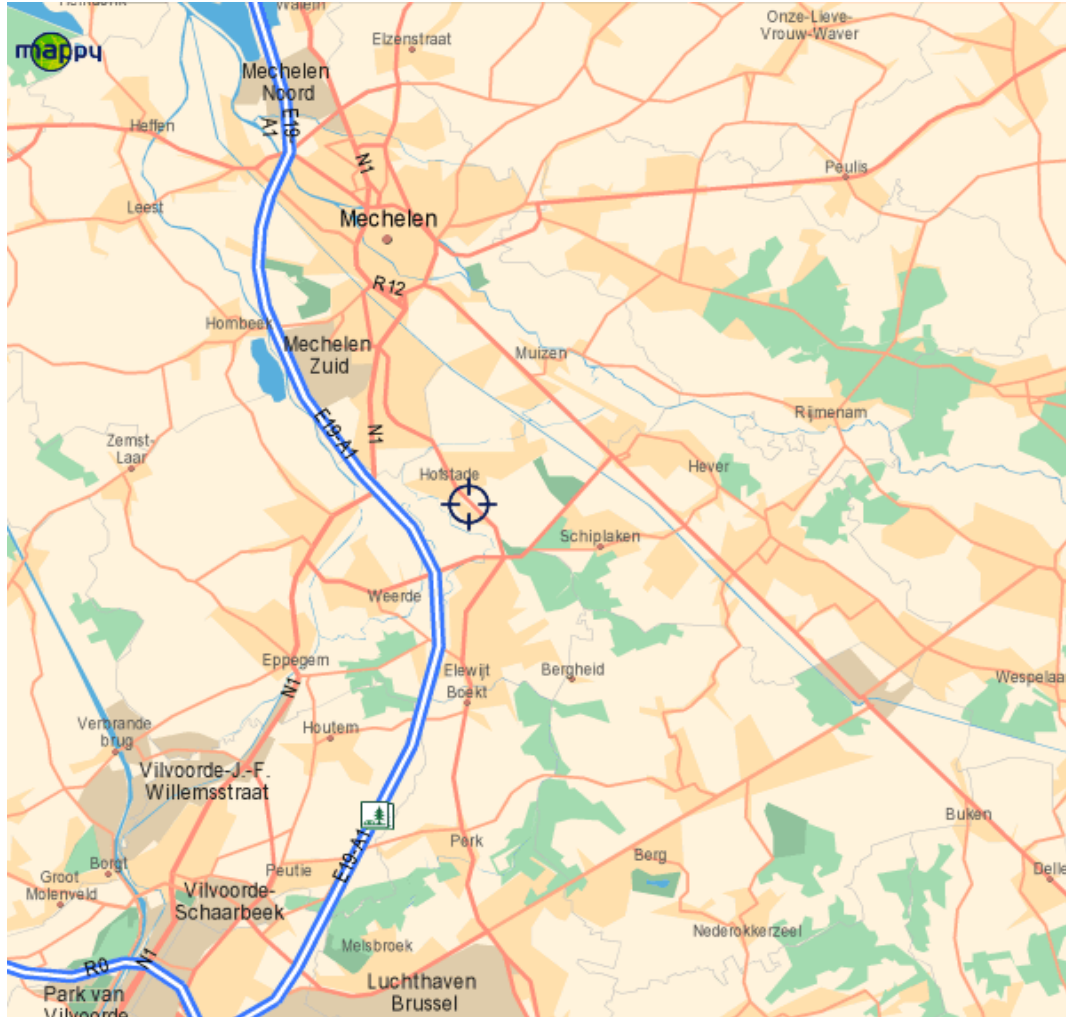

## Wegbeschrijving !!!

Hofstade Heide: Tervuursesteenweg.

Vanuit Brussel:

E19 richting Mechelen, afrit 11 Hofstade, einde afrit rechts. Eerste verkeerslichten links, volg de baan, aan je linkerkant zie je het blauwe complex.

Vanuit Antwerpen:

E19 richting Brussel, afrit 11 Hofstade, einde afrit links. Eerste verkeerslichten links, volg de baan, aan je linkerkant zie je het blauwe complex.