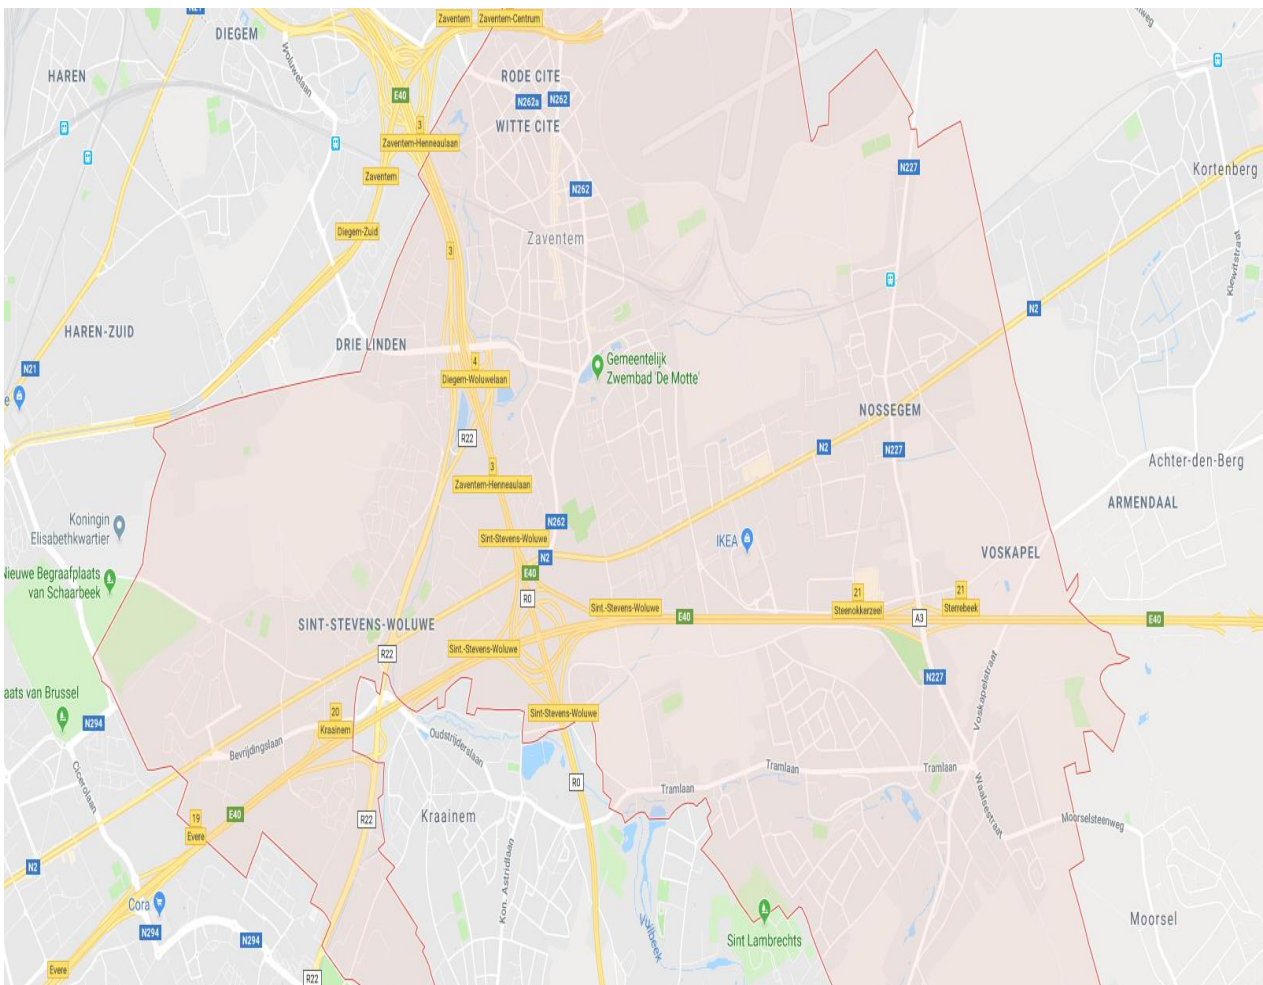

Itinéraire !!!

La piscine: “De Motte” est situé dans le parc municipal

Itinéraire:

Direction Louvain ou Bruxelles

E 40 sortie 3 --- Zaventem – Avenue Hector Hennaeu

A la fin vous arrivez au parc municipal.

Suivre la N2 Leuven (Grote Daalstraat)

+/- 75 mètres à gauche, vous trouverez le parking du parc municipal.