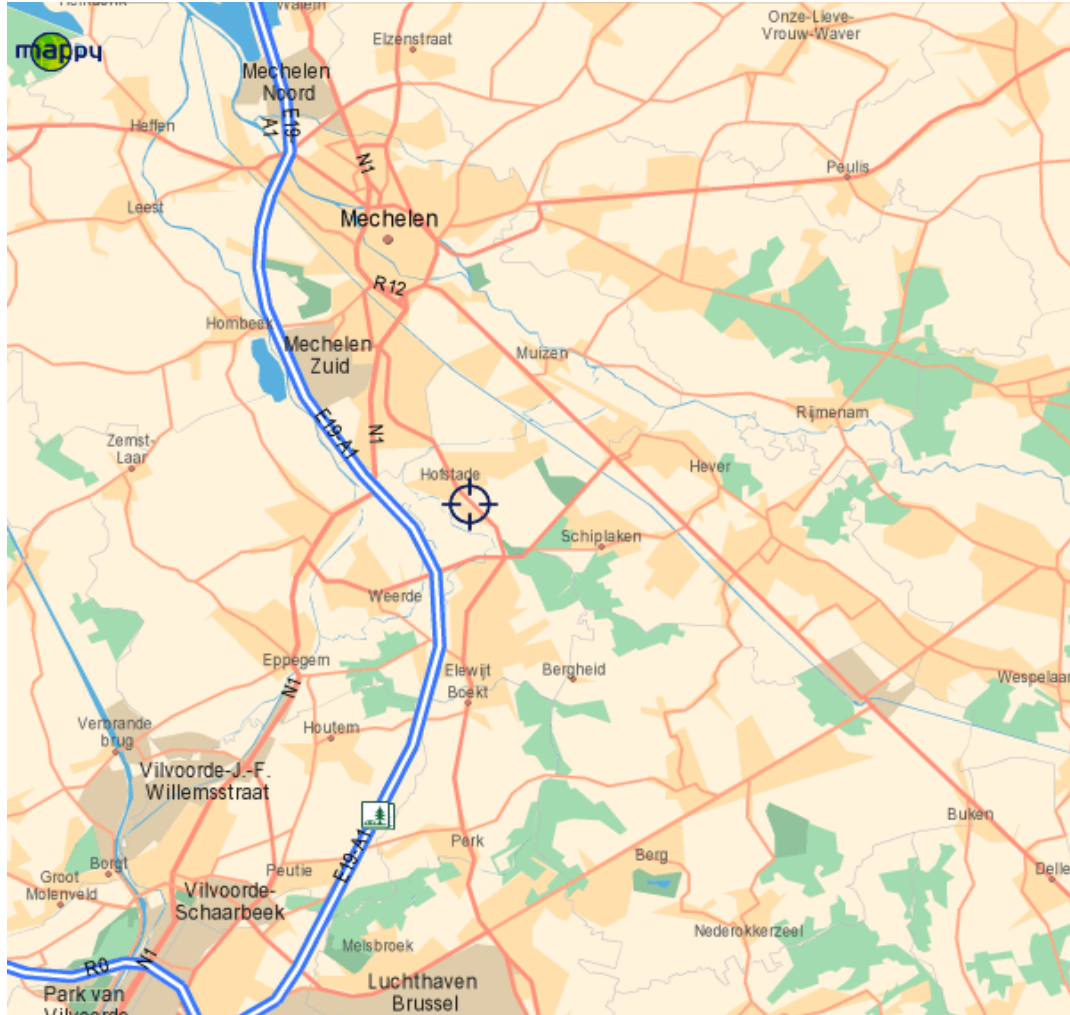

## Wegbeschrijving !!!

Hofstade Heide: Tervuursesteenweg.

Vanuit Brussel:

E19 richting Mechelen, afrit 11 Hofstade, einde afrit rechts. Eerste verkeerslichten links, volg de baan, aan je linkerkant zie je het blauwe complex.

Vanuit Antwerpen:

E19 richting Brussel, afrit 11 Hofstade, einde afrit links. Eerste verkeerslichten links, volg de baan, aan je linkerkant zie je het blauwe complex.