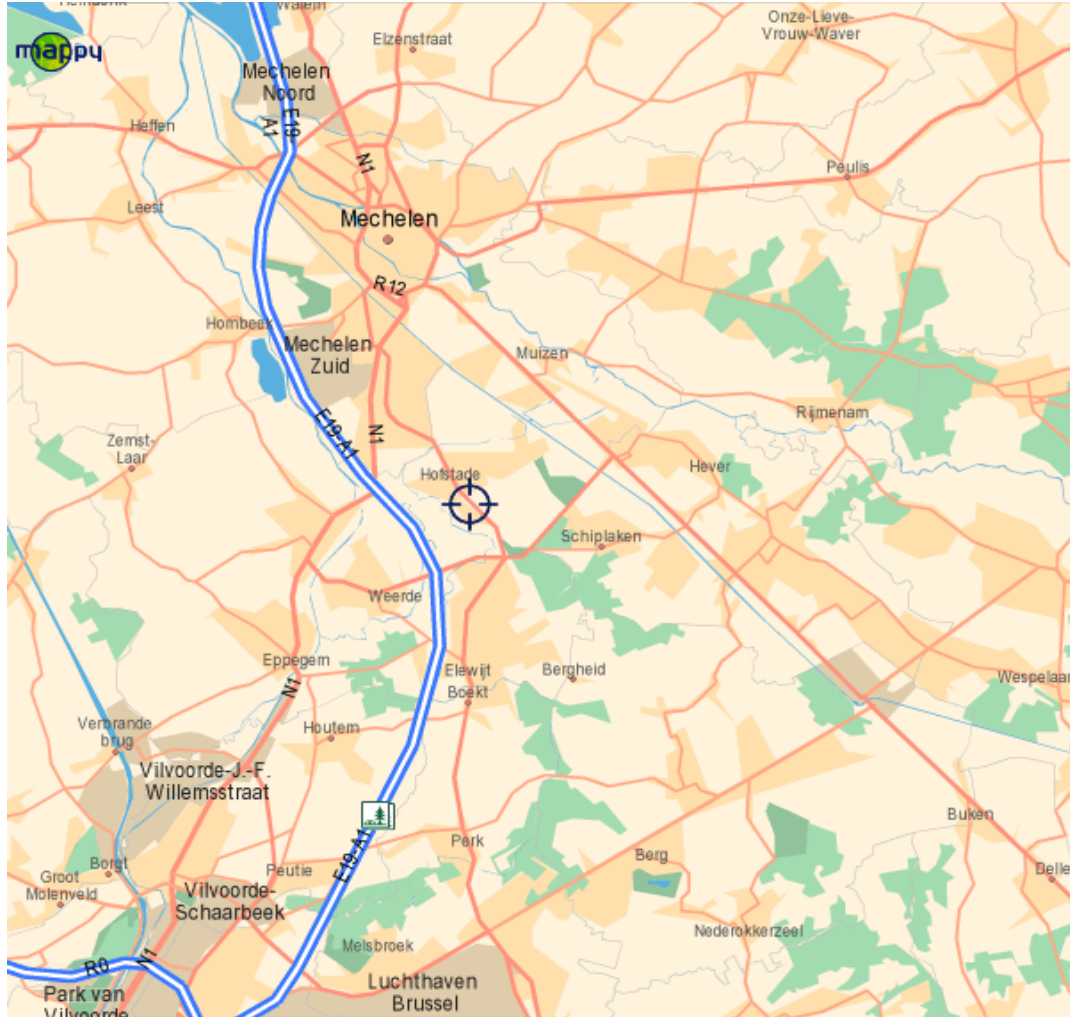

Itinéraire !!!

Hofstade Heide: Tervuursesteenweg.

Depuis Bruxelles :

E19 direction Mechelen, sortie 11 Hofstade, ensuite à droite.
Au 1er feu, à gauche. Suivre la route et on aperçoit le complexe bleu du côté gauche.

Depuis Antwerpen (Anvers) :

E19 direction Bruxelles, sortie 11 Hofstade. Ensuite, à gauche.
Au 1er feu, à gauche. Vous suivez la route et vous apercevez le complexe bleu sur votre gauche.