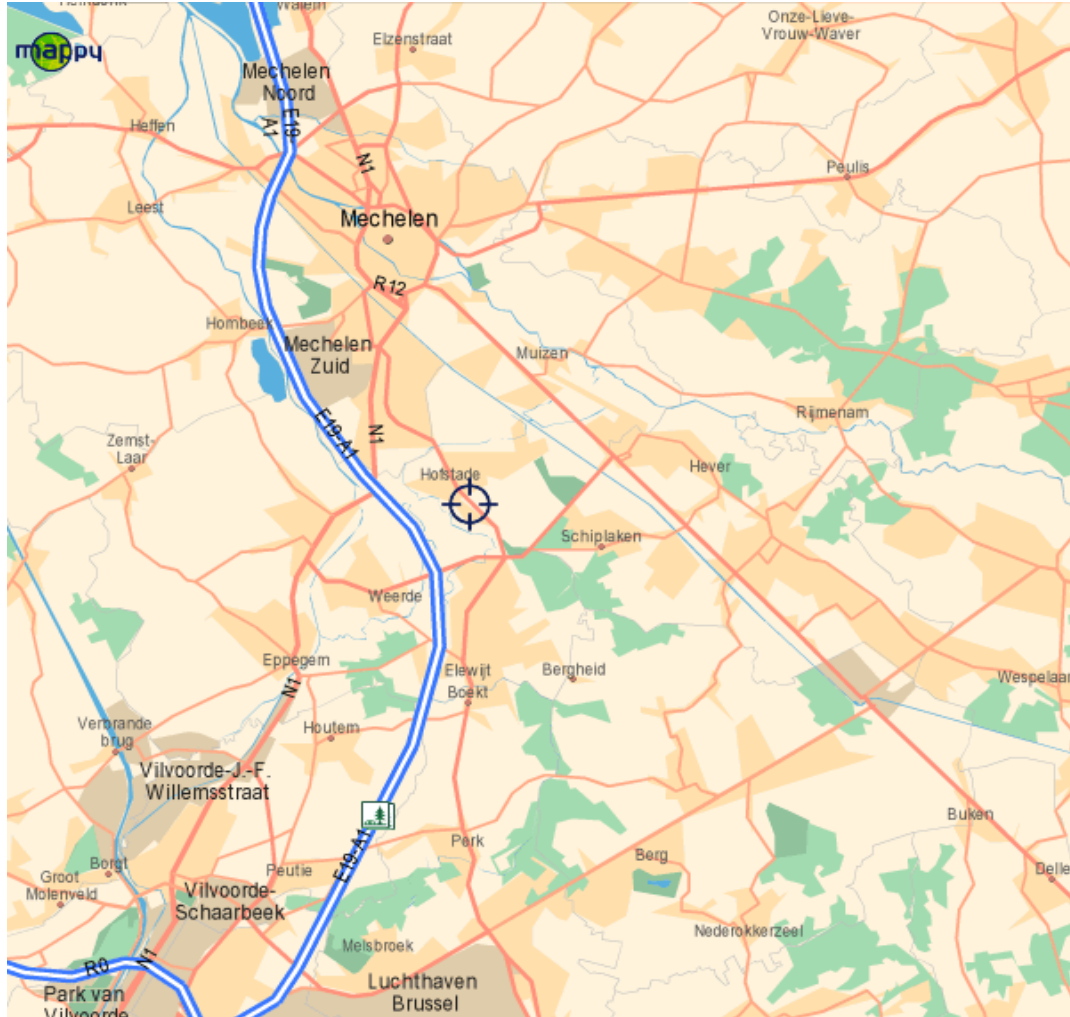

## Wegbeschrijving !!!

Hofstade Heide: Tervuursesteenweg.

Vanuit Brussel:

E19 richting Mechelen, afrit 11 Hofstade, einde afrit rechts.  
Eerste verkeerslichten links, volg de baan, aan je linkerkant zie je het blauwe complex.

Vanuit Antwerpen:

E19 richting Brussel, afrit 11 Hofstade, einde afrit links.  
Eerste verkeerslichten links, volg de baan, aan je linkerkant zie je het blauwe complex.